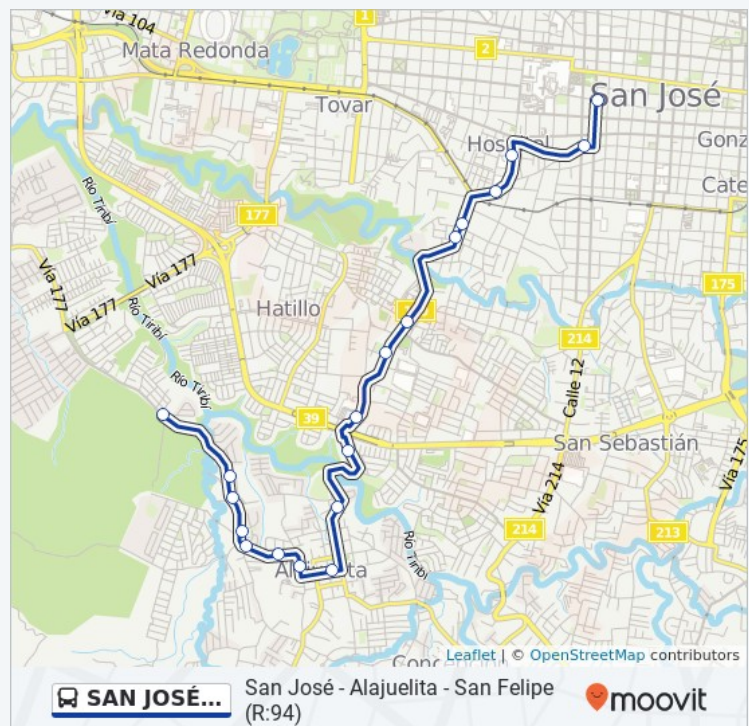

Información de la línea SAN JOSÉ - ALAJUELITA - SAN FELIPE de autobús

Dirección: Terminal San Felipe, Subestación Alajuelita→Terminal San José, Contiguo A Hotel Oriente La Merced

Paradas: 20

Duración del viaje: 16 min

Frente A Abastecedor La Tranca, San Felipe Alajuelita

Provisional

Terminal San Felipe, Subestación Alajuelita

Horario de la línea SAN JOSÉ - ALAJUELITA - SAN FELIPE de autobús

Terminal San José, Contiguo A Hotel Oriente La Merced→Terminal San Felipe, Subestación Alajuelita Horario de ruta:

lunes	4:00 - 22:00
martes	4:00 - 22:00
miércoles	4:00 - 22:00
jueves	4:00 - 22:00
viernes	4:00 - 22:00
sábado	5:00 - 19:00
domingo	5:00 - 19:00

Información de la línea SAN JOSÉ - ALAJUELITA - SAN FELIPE de autobús

Dirección: Terminal San José, Contiguo A Hotel Oriente La Merced→Terminal San Felipe, Subestación Alajuelita

Paradas: 19

Duración del viaje: 16 min

Resumen de la línea: Terminal San José, Contiguo A Hotel Oriente La Merced, Frente A Iglesia De Nuestra Señora De Los Ángeles, Ángeles San José, Contiguo A Tanques De Agua Aya, Bolívar San José, Parque Dr. Ricardo Moreno Cañas, Barrio Cuba San José, Frente A Plásticos Tosso, Barrio Cuba San José, Frente A Palí Barrio Cuba, San José, Contiguo A Prestafull, Hatillo Centro San José, Frente A Iglesia Sagrado Corazón De Jesús, Hatillo Centro San José, Plaza América, Hatillo Centro San José, Contiguo A Antiguo Rancho Guanacaste, Colonia 15 De Setiembre San José, Juzgado Contravencional Y De Menor Cuantía, Alajuelita, Costado Sur Parque De Alajuelita, Iglesia Bautista Ebenezer, Alajuelita, Cercanías Maxi Palí Alajuelita, Rest. Comida China Long Teng, San Felipe Alajuelita, Contiguo A Iglesia De San Felipe, Alajuelita, Frente A Abastecedor La Tranca, San Felipe Alajuelita, Provisional, Terminal San Felipe, Subestación Alajuelita