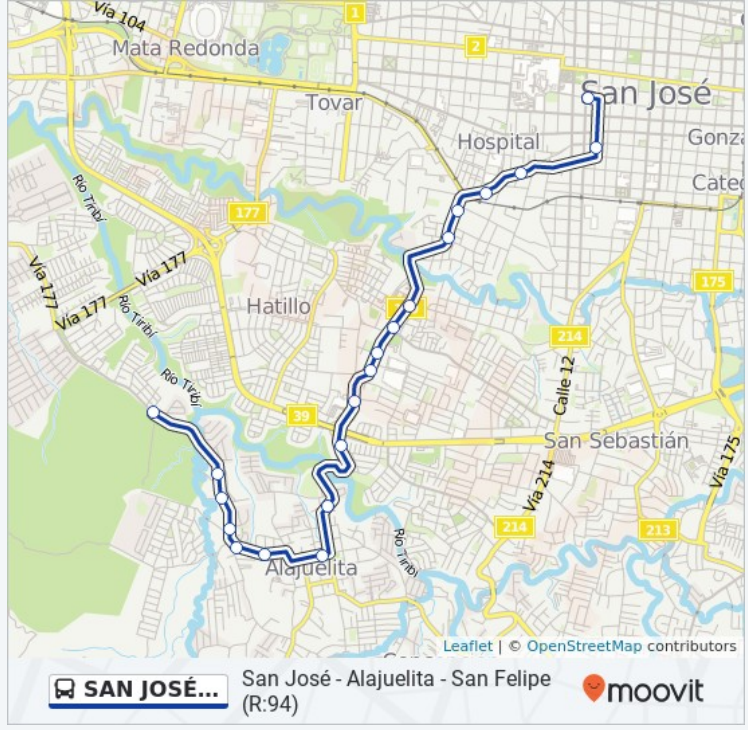

SAN JOSÉ...

San José - Alajuelita - San Felipe
(R:94)

moovit